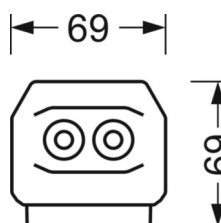

Механика

цвет корпуса	белый стандартный для электротехники RAL 9016
размеры (LxWxH/DxH)	1531mm x 55mm x 37mm
вес (нетто)	2kg
Вид монтажа	сборка трековых систем, световая структура

DEEP-LINK

<https://www.regiolum.de/ru/article/19437004110>

Ссылка	LED 10000lm 830
ηLB	100 %
Φ ↓/↑	98 % / 2 %
UGR поп./вдоль	19.4 / 19.6

размеры

L	1531 mm	Длина
B	55 mm	Ширина
H	37 mm	Высота