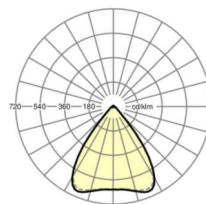

Оптика

Оснастка	LED, цветопередача/оттенок света CRI ≥ 80 / 3000K
Допуск для координаты цветности (MacAdam)	3SDCM
Фотобиологическая безопасность (светильник)	RG1
Номинальный световой поток	9482lm
Срок службы LED	50000h L80/B10 (Tq 25°C)
светоотдача светильников	136lm/W
Угол излучения	80° (C0) / 80° (C90)
UGR поп./вдоль	19.4 / 19.6

Механика

цвет корпуса	белый стандартный для электротехники RAL 9016
размеры (LxWxH/DxH)	1531mm x 55mm x 37mm
вес (нетто)	2kg
Вид монтажа	сборка трековых систем, световая структура

DEEP-LINK

<https://www.regiolum.de/ru/article/19437004110>

Ссылка	LED 10000lm 830
ηLB	100 %
Φ ↓/↑	98 % / 2 %
UGR поп./вдоль	19.4 / 19.6

размеры

L	1531 mm	Длина
B	55 mm	Ширина
H	37 mm	Высота