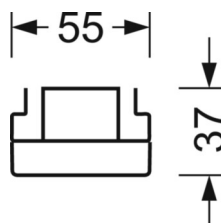

Механика

цвет корпуса	белый стандартный для электротехники RAL 9016
размеры (LxWxH/DxH)	1531mm x 55mm x 37mm
вес (нетто)	2kg
Вид монтажа	сборка трековых систем, световая структура

DEEP-LINK

<https://www.regiolum.de/ru/article/19437004110>

Ссылка	LED 10000lm 830
ηLB	100 %
Φ ↓/↑	98 % / 2 %
UGR поп./вдоль	19.4 / 19.6

размеры

L	1531 mm	Длина
B	55 mm	Ширина
H	37 mm	Высота